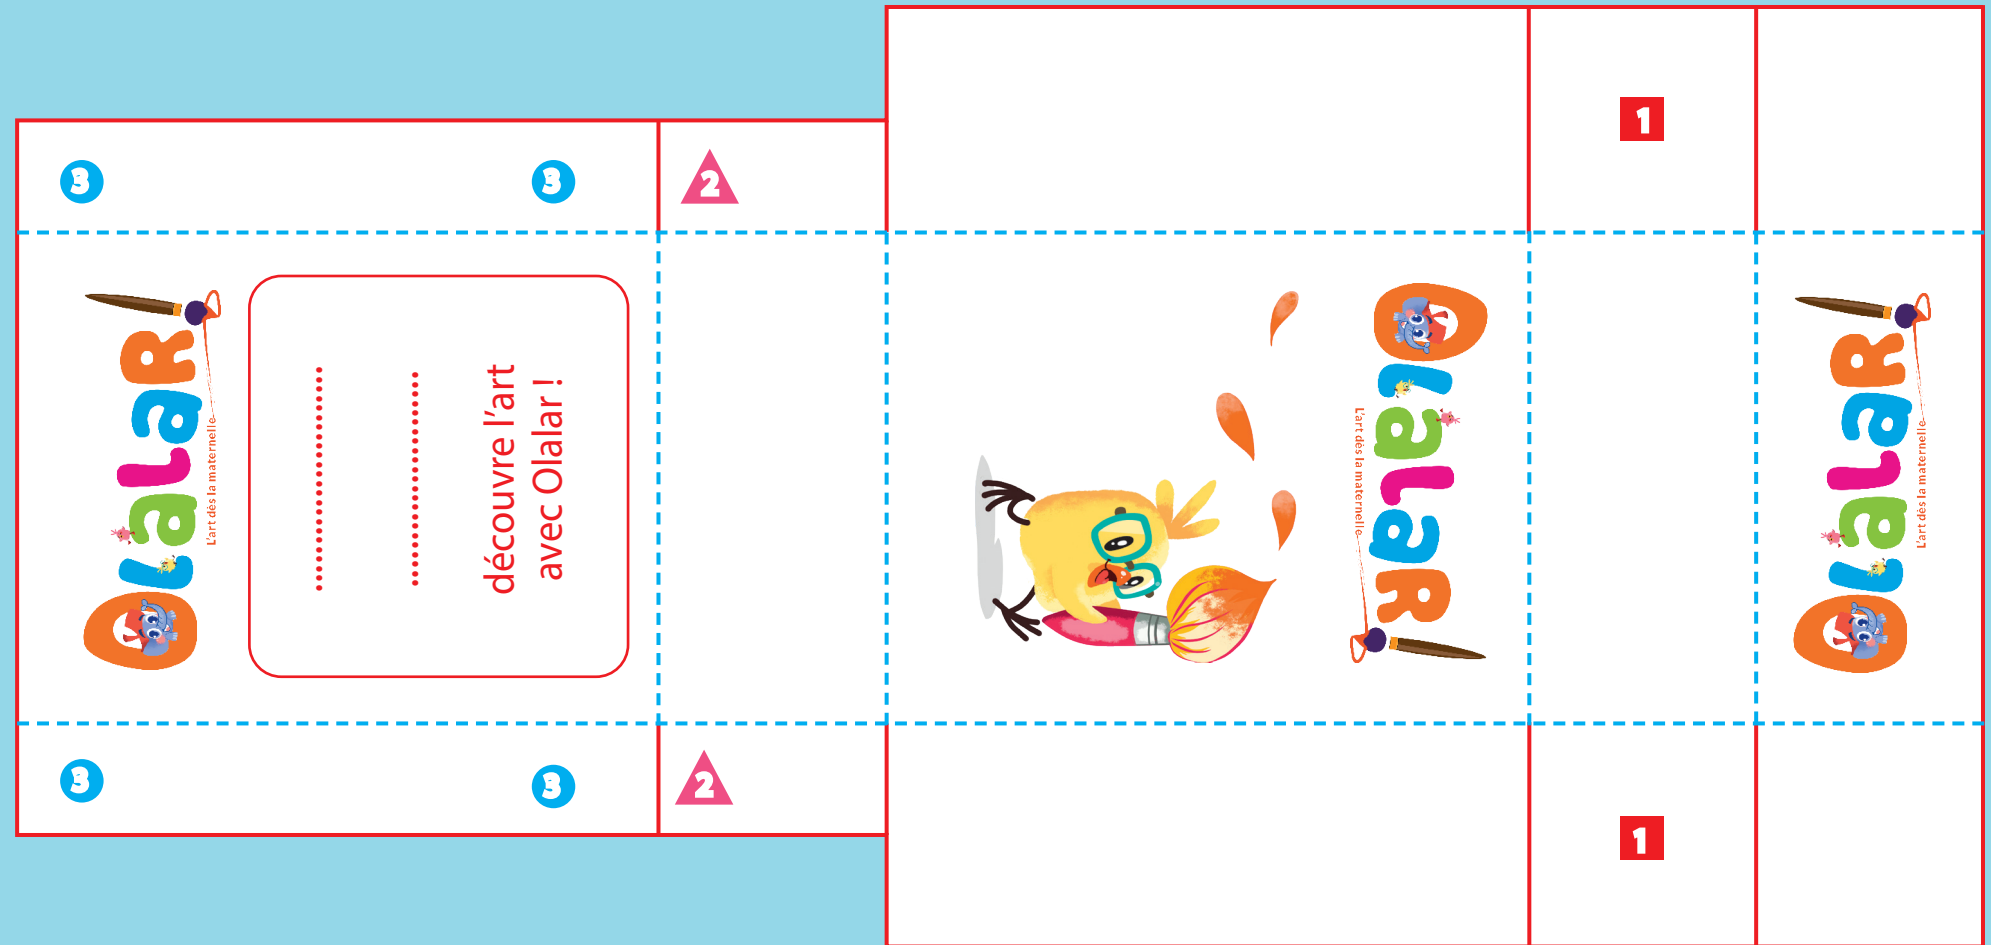

# DES OBJETS À DÉCOUPER

Monte ta boîte  
et range tes cartes!  
Tu en trouveras  
chaque mois à découper  
dans ton Olalar!

- 1 - Découpe tous les éléments suivant la ligne ————
- 2 - Plie aux endroits marqués - - - -
- 3 - Colle d'abord les carrés ensemble, puis les triangles.
- 4 - Relève le bas de ta boîte et colle les ronds ensemble.
- 5 - Et voilà, ta boîte est terminée ! Il n'y a plus qu'à ranger tes cartes pour commencer ta collection !